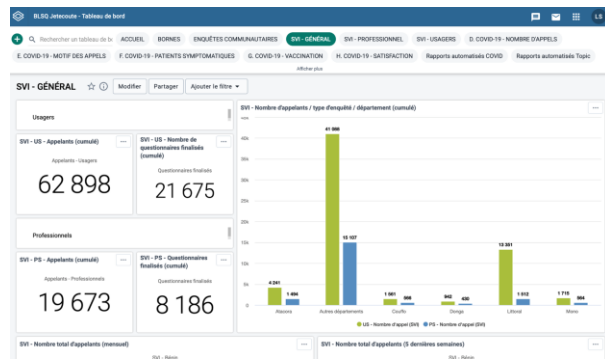

Résultats

- Tous les outils prévus ont été mis en place et fonctionnels
- Toutes les données collectées sont disponibles dans DHIS2
- Des tableaux de bord sont élaborés et les principales données sont publiées et accessibles pour tous dans dataviz
- Les principaux acteurs sont formés sur l'analyse des données et sur l'hébergement de la plateforme

Confidentialité des données

Accepter Continuer