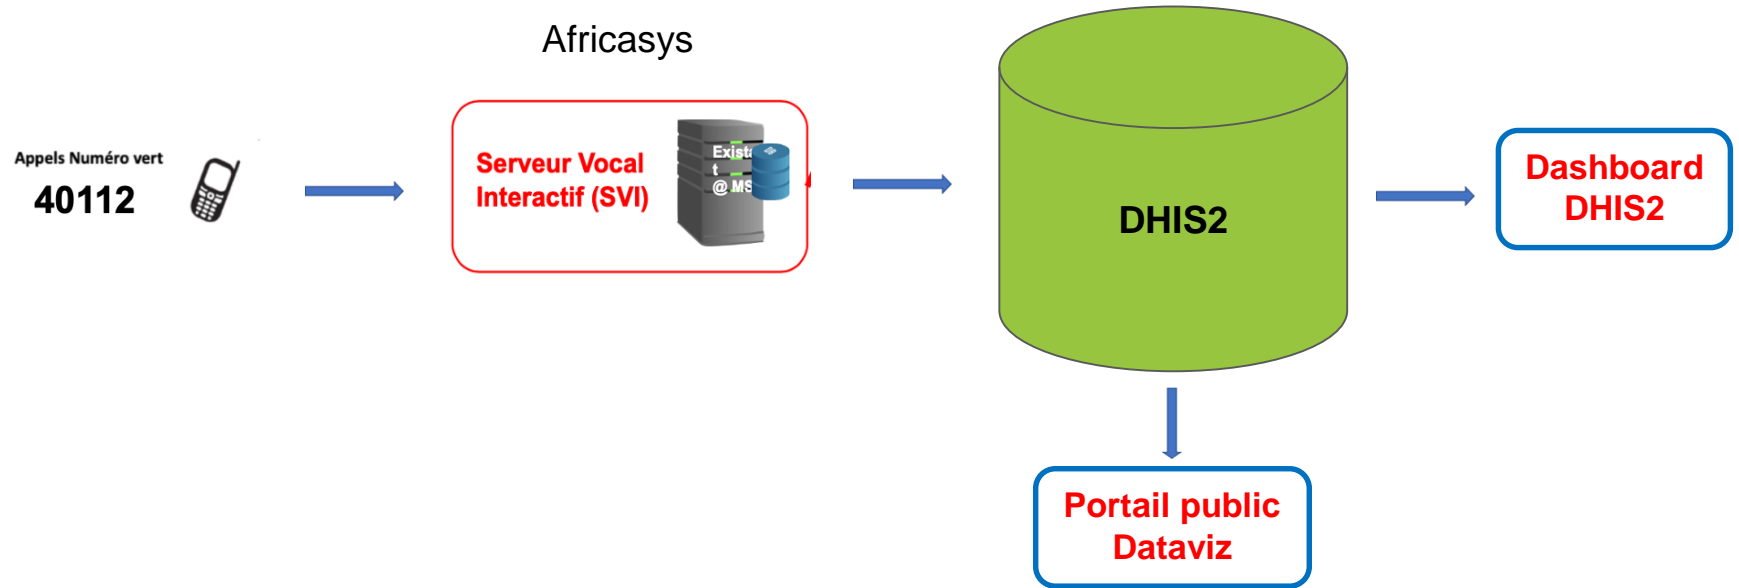

ATELIER FINAL PROJET TOPICs

Présentation des technologies développées

Mars 2022

OBJECTIFS

Objectifs

- Présenter des différents outils développés et l'architecture au Bénin et en RDC
- Partager avec les participants défis d'un tel projet
- Faire le point des prochaines étapes
- Faire une démo live pour présenter les dashboard

OUTILS DEVELOPPES ET ARCHITECTURES

Architecture du projet Topics au Benin

Architecture du projet Topics en RDC

Résultats

- Tous les outils prévus ont été mis en place et fonctionnels
- Toutes les données collectées sont disponibles dans DHIS2
- Des tableaux de bord sont élaborés et les principales données sont publiées et accessibles pour tous dans dataviz
- Les principaux acteurs sont formés sur l'analyse des données et sur l'hébergement de la plateforme

Accepter Continuer

DEFIS

Défis à partager

- Echange des données entre différents outils : Du centre d'appel au DHIS2
- Hébergement local du DHIS2 :
 - Tentative au début du projet (difficultés d'accès)
 - Formation du Ministère (analyse de données et hébergement)
 - Transfert en cours (disponibilité du serveur et exigences)
- Indisponibilité de certaines fonctionnalités sur les outils de visualisation pour une satisfaction totale des demandes formulées
- Appropriation des outils par la partie nationale