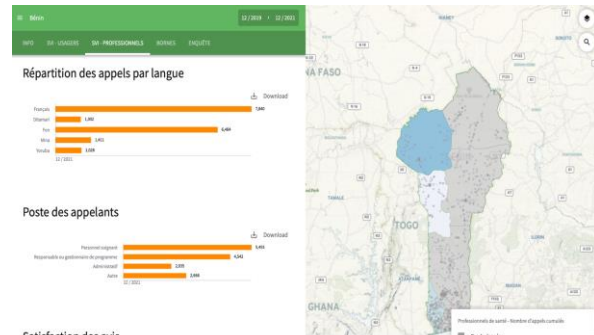

Résultats

- Tous les outils prévus ont été mis en place et fonctionnels
- Toutes les données collectées sont disponibles dans DHIS2
- Des tableaux de bord sont élaborés et les principales données sont publiées et accessibles pour tous dans dataviz
- Les principaux acteurs sont formés sur l'analyse des données et sur l'hébergement de la plateforme

Confidentialité des données

Accepter Continuer