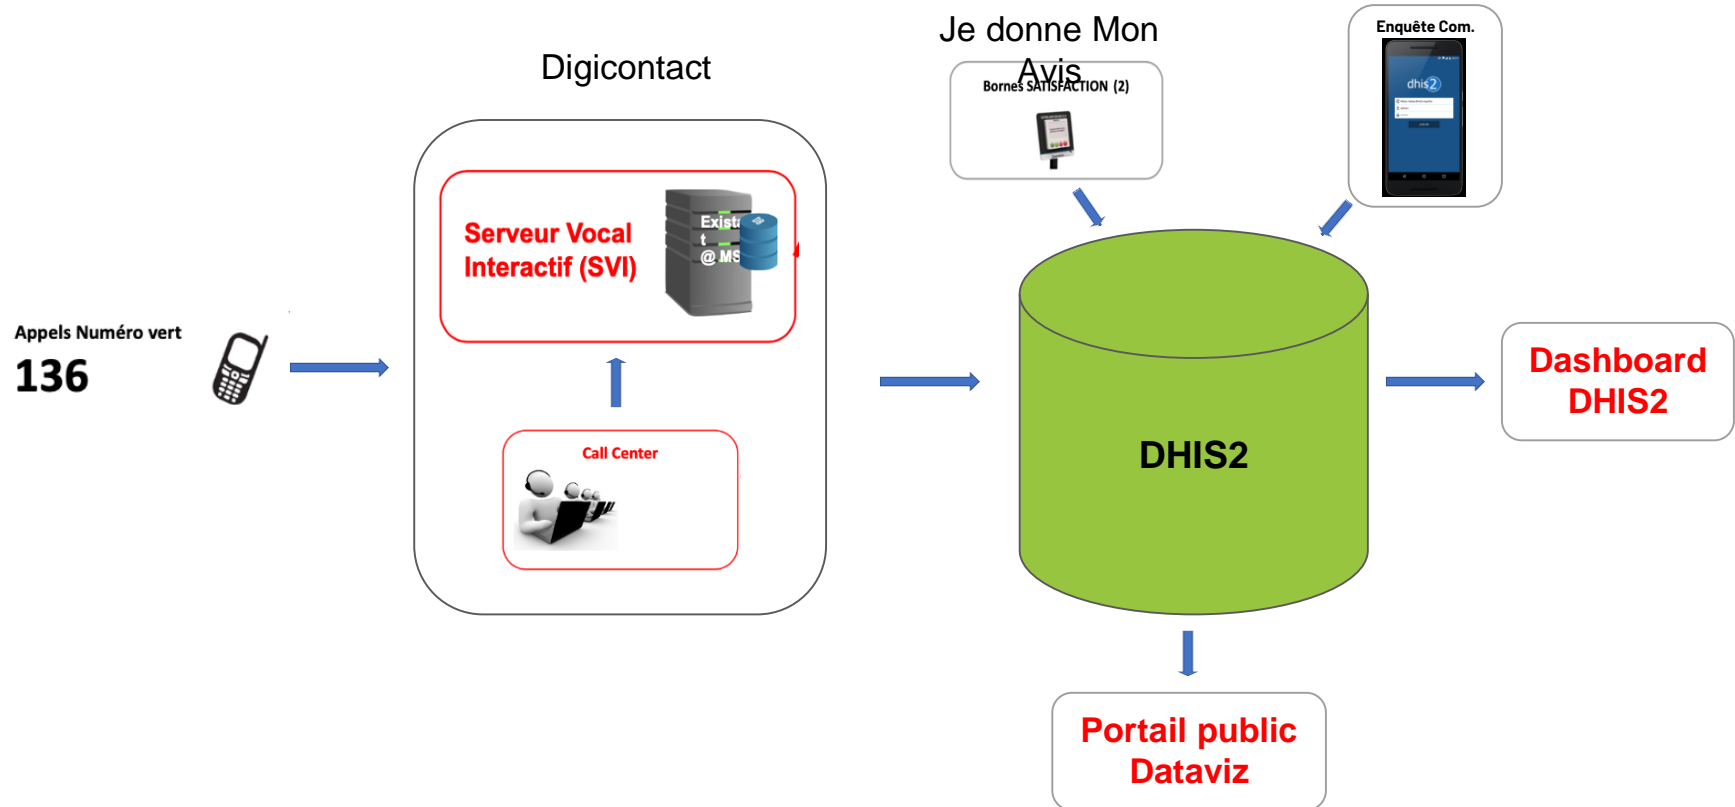

ATELIER FINAL PROJET TOPICs

Présentation des technologies développées

Mars 2022

OBJECTIFS

Objectifs

- Présenter des différents outils développés et l'architecture au Bénin et en RDC
- Partager avec les participants défis d'un tel projet
- Faire le point des prochaines étapes
- Faire une démo live pour présenter les dashboard

OUTILS DEVELOPPES ET ARCHITECTURES

Architecture du projet Topics au Benin

Architecture du projet Topics en RDC

Résultats

- Tous les outils prévus ont été mis en place et fonctionnels
- Toutes les données collectées sont disponibles dans DHIS2
- Des tableaux de bord sont élaborés et les principales données sont publiées et accessibles pour tous dans dataviz
- Les principaux acteurs sont formés sur l'analyse des données et sur l'hébergement de la plateforme

Accepter Continuer

DEFIS

Défis à partager

- Echange des données entre différents outils : Du centre d'appel au DHIS2
- Hébergement local du DHIS2 :
 - Tentative au début du projet (difficultés d'accès)
 - Formation du Ministère (analyse de données et hébergement)
 - Transfert en cours (disponibilité du serveur et exigences)
- Indisponibilité de certaines fonctionnalités sur les outils de visualisation pour une satisfaction totale des demandes formulées
- Appropriation des outils par la partie nationale